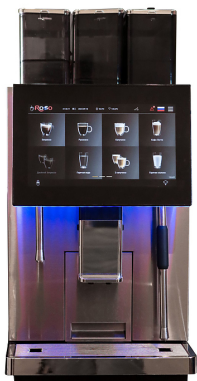

Описание товара Кофемашина Rosso ВТВ-301-3D

Описание

Кофемашина **Rosso ВТВ-301-3D** используется в офисах, на предприятиях общественного питания и торговли для приготовления кофе и напитков на его основе. Модель оснащена сенсорным интеллектуальным экраном высокой четкости с технологией full-color и антибликовым покрытием, диагональю 30 см, системой подсветки RGB и съемной моющейся металлической кофеваркой. Корпус выполнен из нержавеющей стали.

Особенности:

- Приготовление любого напитка одним нажатием
- Автоматический слив отработанной воды
- Функция подогрева молока
- Крышка бункера для зерен с защелкой
- Уникальная система управления:
 - Мониторинг состояния
 - Автоматическая розничная торговля
 - Анализ операционных данных
 - Управление пользователями

Дополнительные характеристики:

- Производительность: 250 чашек/день
- Габариты в упаковке: 689x439x798 мм

Характеристики

Разновидность кофемашины	суперавтомат
Объем бойлера	0.7 л

Тип кофе	зерновой
Материал корпуса	нерж. сталь
Напряжение	220 В
Мощность	2.7 кВт
Ширина	340 мм
Глубина	584 мм
Высота	728 мм
Вес (без упаковки)	47.5 кг
Вес (с упаковкой)	53.5 кг
Цвет	серебристый
Страна производства	Китай
Кофеварка	Да
Бренд	Rosso