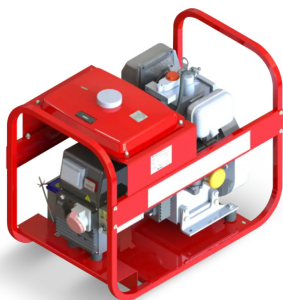

Коммерческое предложение от 09.04.2025

Наименование товара: Сварочный генератор Вепрь АСПБВ 220-5/230 ВМ8

Ссылка на товар: https://prom-katalog.ru/catalog/benzinovyie-generatory/_220_5_230_8

Характеристики

Мощность номинальная	5 кВт (5 кВА)
Мощность максимальная	5.5 кВт (5.5 кВА)
Коэффициент мощности	1 cos φ
Сварочный ток макс	220 А
Род сварочного тока	Постоянный
Диаметр электр/пров	6 мм
Напряжение	230 В
Исполнение	открытое
Степень автоматизации	1 - ручной пуск
Модель	Вепрь АСПБВ 220-5/230 ВМ8
Марка двигателя	Mitsubishi
Модель двигателя	GB 40
Количество цилиндров	1
Система охлаждения	воздушная

Частота вращения двигателя	3000 об/мин
Топливо	бензин
Объем топливного бака	6.1 л
Время автономной работы при 75% мощности	8 ч
Число фаз	1
Тип генератора	Синхронный
Функция сварки	да
Степень защиты	IP23
Уровень шума	74 дБ
Масса	99 кг
Длина	865 мм
Ширина	580 мм
Высота	540 мм
Страна происхождения	Россия
Гарантия	1 год