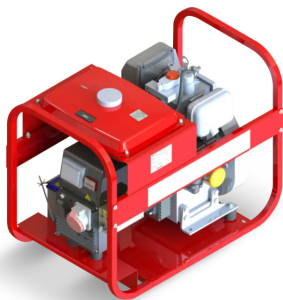

Описание товара Сварочный генератор Вепрь

АСПБВ 220-5/230 ВМ8

Характеристики

Мощность номинальная	5 кВт (5 кВА)
Мощность максимальная	5.5 кВт (5.5 кВА)
Коэффициент мощности	1 cos φ
Сварочный ток макс	220 А
Род сварочного тока	Постоянный
Диаметр электр/пров	6 мм
Напряжение	230 В
Исполнение	открытое
Степень автоматизации	1 - ручной пуск
Модель	Вепрь АСПБВ 220-5/230 ВМ8
Марка двигателя	Mitsubishi
Модель двигателя	GB 40
Количество цилиндров	1
Система охлаждения	воздушная
Частота вращения двигателя	3000 об/мин
Топливо	бензин
Объем топливного бака	6.1 л
Время автономной работы при 75% мощности	8 ч
Число фаз	1

Тип генератора	Синхронный
Функция сварки	да
Степень защиты	IP23
Уровень шума	74 дБ
Масса	99 кг
Длина	865 мм
Ширина	580 мм
Высота	540 мм
Страна происхождения	Россия
Гарантия	1 год

Информация на сайте prom-katalog.ru носит справочный характер и не является публичной офертой, определяемой ст. 437 ГК РФ.