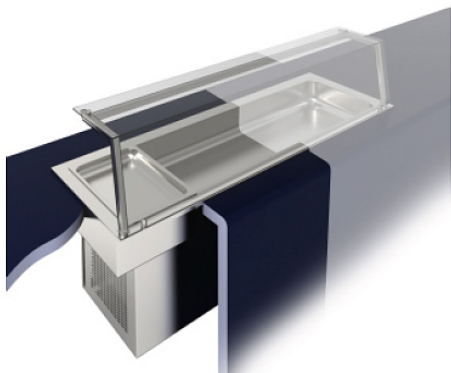

## Коммерческое предложение от 09.04.2025

Наименование товара: Прилавок охлаждаемый BSV-inox DRS 3/15

Ссылка на товар: [https://prom-katalog.ru/catalog/linii-razdachi/prilavok\\_ohlazhdaemyj\\_bsv\\_inox\\_drs\\_3\\_15](https://prom-katalog.ru/catalog/linii-razdachi/prilavok_ohlazhdaemyj_bsv_inox_drs_3_15)

### Описание

Охлаждаемый прилавок **BSV-inox DRS 3/15** используется в составе линии раздачи Drop-in на предприятиях общественного питания и торговли для кратковременного хранения и подачи блюд, салатов, десертов и фруктов. Модель оснащена цифровым контроллером для регулировки температуры. Ванна выполнена из нержавеющей стали.

### **Дополнительные характеристики:**

- Глубина ванны: 150 мм
- Вместимость: 3x GN 1/1

## Опции (заказываются отдельно):

- Фронтальное стекло
- Стеклянная полка
- Нейтральный модуль

*Внимание! На фото аналогичная модель другого размера со стеклянной полкой, которая в комплект поставки не входит и приобретается отдельно*